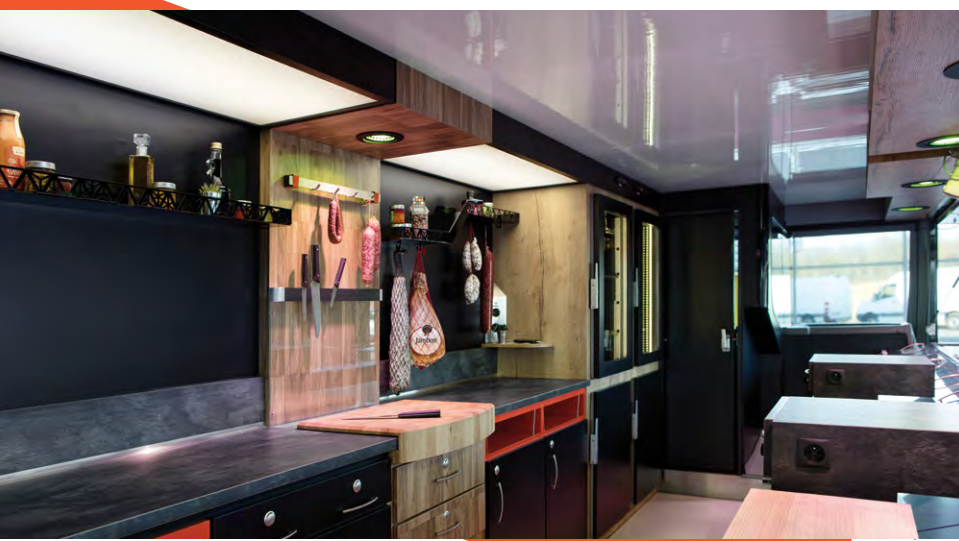

# PANORAMIQUE PREMIUM HÉLIOSTAR

BOUCHERIE

CHARCUTERIE

VOLAILLES

Véhicule de marché adapté aux exigences du commerce alimentaire et conforme aux normes sanitaires et routières en vigueur.

Existe en versions : VL de 5m70 à 6m70 et PL de 6m10 à 8m65.